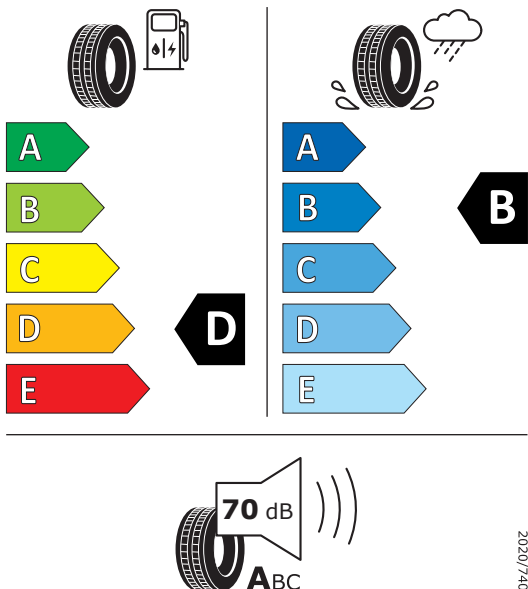

PIRELLI 27879

255/35ZR20 (97Y) XL C1

Produktdatenblatt Verordnung (EU) 2020/740

Marke	PIRELLI
Profilausführung	PZERO
Artikelnummer	27879
Dimension	255/35ZR20
Tragfähigkeitsindex	97
Geschwindigkeitsindex	(Y)
Kraftstoffeffizienzklasse	D
Nasshaftungsklasse	B
Klassifizierung ext. Rollgeräusch	A
Externes Rollgeräusch	70 dB
Winterreifen	Nein
Winterreifen für Eis	Nein
Produktionsbeginn	09/17
Produktionsende	-
Version Lastindex	XL
Zusätzliche Informationen	

PIRELLI 27878

295/30ZR20 (101Y) XL C1

Produktdatenblatt Verordnung (EU) 2020/740

Marke	PIRELLI
Profilausführung	PZERO
Artikelnummer	27878
Dimension	295/30ZR20
Tragfähigkeitsindex	101
Geschwindigkeitsindex	(Y)
Kraftstoffeffizienzklasse	D
Nasshaftungsklasse	B
Klassifizierung ext. Rollgeräusch	A
Externes Rollgeräusch	70 dB
Winterreifen	Nein
Winterreifen für Eis	Nein
Produktionsbeginn	09/17
Produktionsende	-
Version Lastindex	XL
Zusätzliche Informationen	

Hinweise gemäß Verordnung (EU) 2020/740:

Die tatsächliche Kraftstoffeinsparung und die Verkehrssicherheit hängen in hohem Maße von der eigenen Fahrweise ab. Der Kraftstoffverbrauch kann durch umweltschonende Fahrweise erheblich reduziert werden. Zur Verbesserung der Kraftstoffeffizienz und der Nasshaftung ist der Reifendruck regelmäßig zu prüfen. Die Anhaltewege müssen immer beachtet werden.