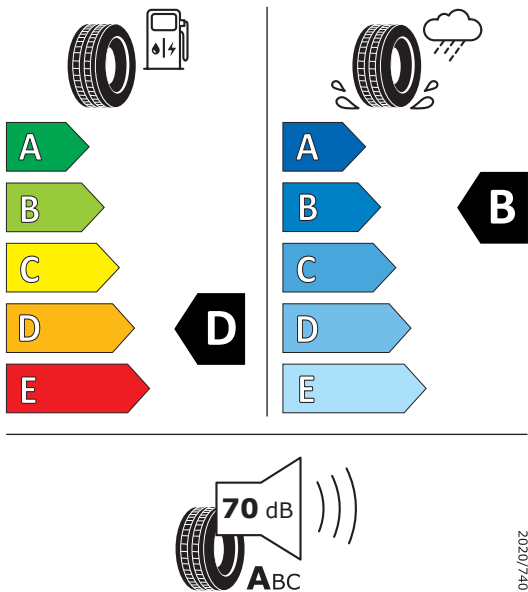

PIRELLI 27879

255/35ZR20 (97Y) XL C1

Produktdatenblatt Verordnung (EU) 2020/740

Marke	PIRELLI
Profilausführung	PZERO
Artikelnummer	27879
Dimension	255/35ZR20
Tragfähigkeitsindex	97
Geschwindigkeitsindex	(Y)
Kraftstoffeffizienzklasse	D
Nasshaftungsklasse	B
Klassifizierung ext. Rollgeräusch	A
Externes Rollgeräusch	70 dB
Winterreifen	Nein
Winterreifen für Eis	Nein
Produktionsbeginn	09/17
Produktionsende	-
Version Lastindex	XL
Zusätzliche Informationen	

PIRELLI 27878

295/30ZR20 (101Y) XL C1

Produktdatenblatt Verordnung (EU) 2020/740

Marke	PIRELLI
Profilausführung	PZERO
Artikelnummer	27878
Dimension	295/30ZR20
Tragfähigkeitsindex	101
Geschwindigkeitsindex	(Y)
Kraftstoffeffizienzklasse	D
Nasshaftungsklasse	B
Klassifizierung ext. Rollgeräusch	A
Externes Rollgeräusch	70 dB
Winterreifen	Nein
Winterreifen für Eis	Nein
Produktionsbeginn	09/17
Produktionsende	-
Version Lastindex	XL
Zusätzliche Informationen	

Hinweise gemäß Verordnung (EU) 2020/740:

Die tatsächliche Kraftstoffeinsparung und die Verkehrssicherheit hängen in hohem Maße von der eigenen Fahrweise ab. Der Kraftstoffverbrauch kann durch umweltschonende Fahrweise erheblich reduziert werden. Zur Verbesserung der Kraftstoffeffizienz und der Nasshaftung ist der Reifendruck regelmäßig zu prüfen. Die Anhaltewege müssen immer beachtet werden.